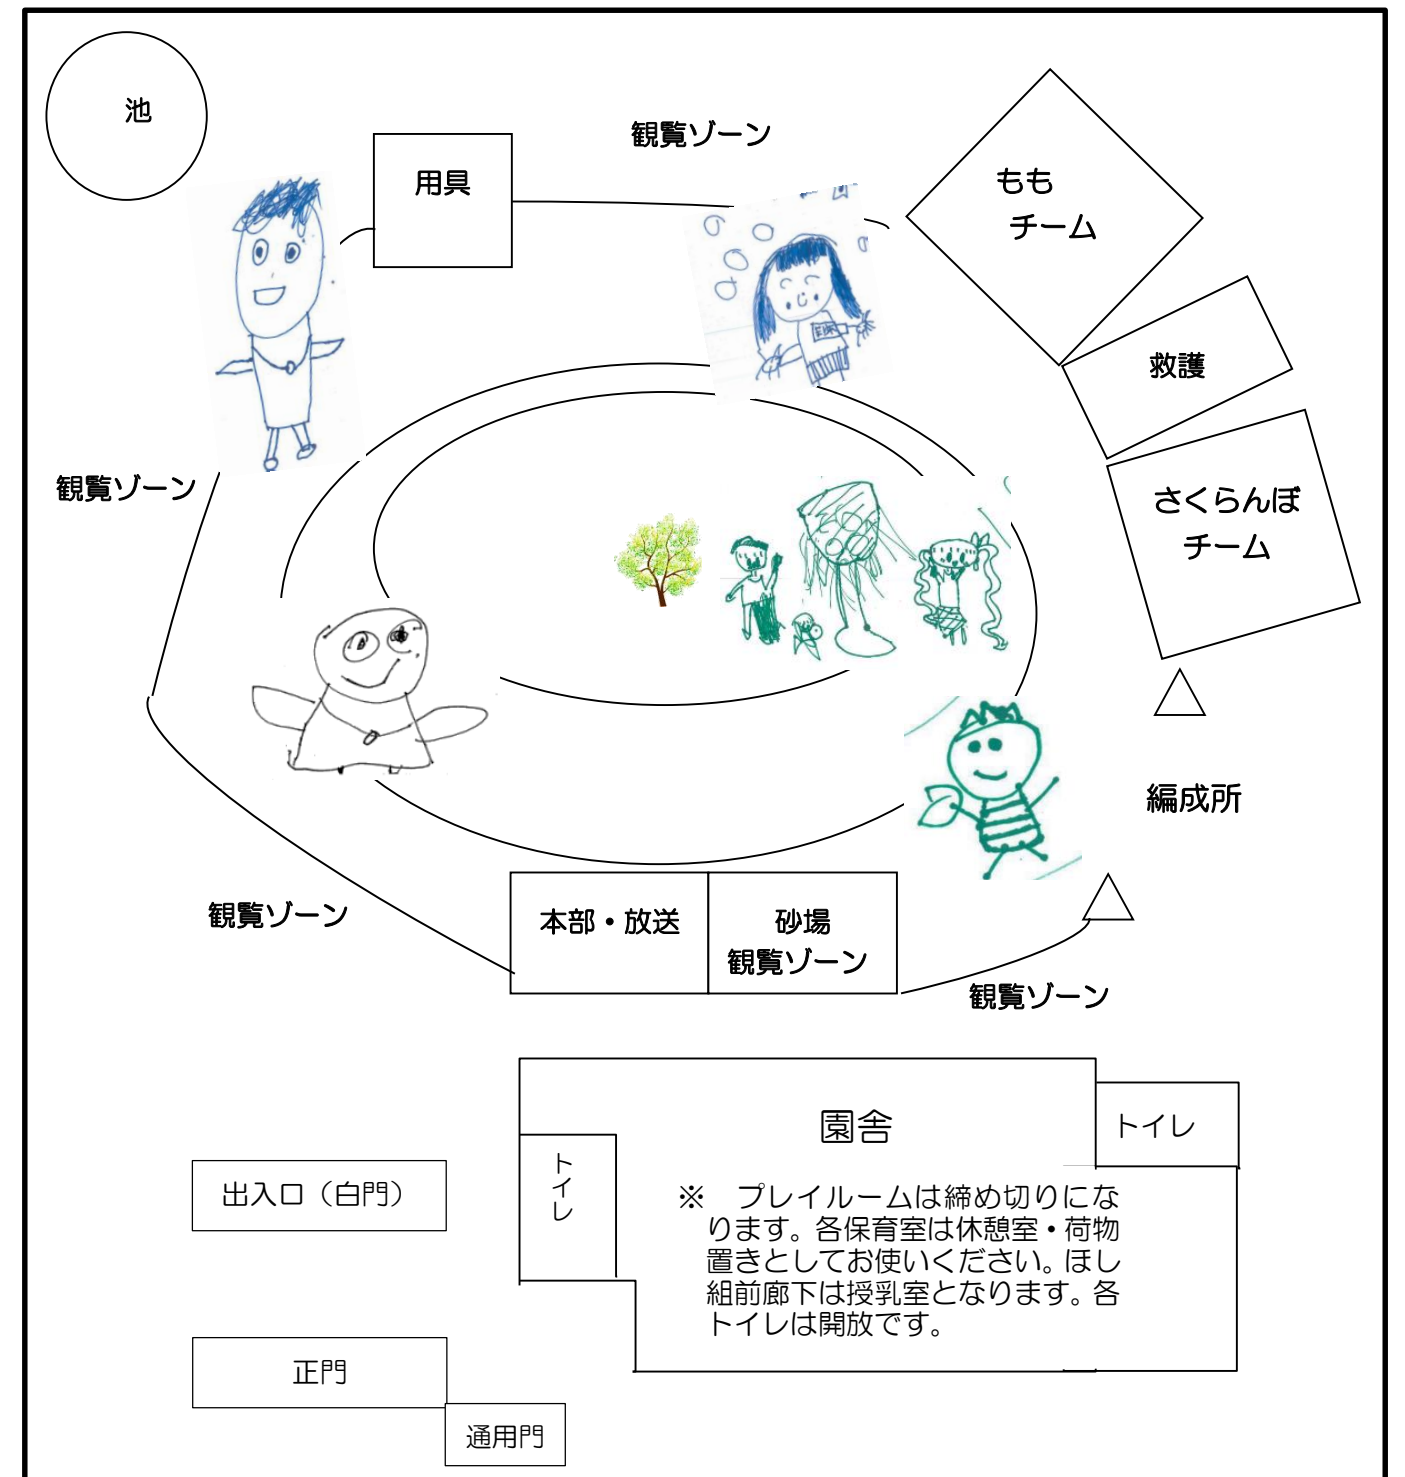

【プログラム】

《 はじめの式 》

- 9:00~ 園児入場
- 1 はじめの言葉
  - 2 国旗・園旗掲揚
  - 3 園長先生のお話
  - 4 園児の言葉
  - 5 たけのこ体操
  - 6 応援

F:フィールド, T:トラック

予定時刻	回	種目名	出場者	職員係	場所	編成所
9:30	1	ダッシュだ!GO!!	園児全	各担任	F	
	2	レポリューション☆	ほし組	柗・鳩宿	F・T	
	3	はたらくのりもの!はな組バージョン	はな組親子	竹ノ内・成川	F・T	○
	4	チーム対抗玉入れ合戦!	祖父母・保護者・小学生	鳩宿・柗	F	
	5	怪盗キッドからの挑戦状	うみ組親子	政野・古市	F	○
~休憩~						
10:30	6	みんなあつまれ!おしりふりふり!	未就園児	竹ノ内・成川	F・T	
	7	最高到達点へ行こう!	園児全	政野・柗	F	
	8	附幼カップ2024	ほし組親子	柗・鳩宿	F・T	○
11:30	9	昭和 VS 平成のガチンコリレー	うみ組	政野・古市	T	

《 おわりの式 》

- 1 園歌「みどりのしばふ」
- 2 PTA 会長さんのお話
- 3 ごほうび
- 4 国旗・園旗降納
- 5 おわりの言葉

- ※ 時刻が多少前後することも予想されます。御了承ください。
- ※ 親子種目に参加される方は2つ前の種目までに編成所へお集まりください。
- ※ おわりの式終了後、前期おわりの式をおこないます。
- ※ 降園時刻は12:00を予定しております。
- ※ 保護者の方で片付けに参加できる方はご協力をお願いいたします。

【会場図】

- 発熱などで体調が悪い場合は、来場はご遠慮ください。
- トラック周辺に椅子やシートを置くことはできません。(場所取り禁止。)
- 応援は競技をしている子どもの保護者を優先することとします。前列はかがむなど互いに配慮のうえ、応援してください。
- 日傘をさしての応援は禁止します。